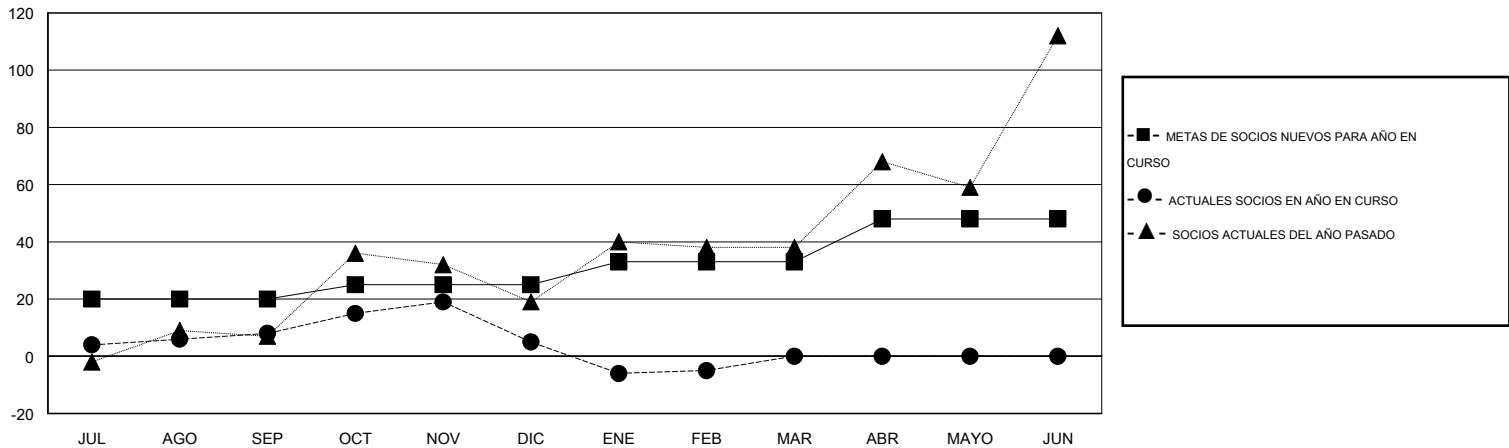

MONTHLY MEMBERSHIP PROGRESS REPORT

District T 4

Results as of: 2/29/2016

GMT: Pedro Marrello

UBICACIÓN CHILE

GMT DE AE 3

Clubes					socios				
RESULTADOS DE 2015-2016					RESULTADOS DE 2015-2016				
TRIMESTRE	META DE CLUBES NUEVOS	NUEVOS CLUBES	CLUBES DADOS DE BAJA	GANANCIA/PÉRDIDA NETA	TRIMESTRE	META DE SOCIOS NUEVOS	SOCIOS FUNDADORES Y SOCIOS AÑADIDOS	SOCIOS DADOS DE BAJA	GANANCIA/PÉRDIDA NETA
JUL/AGO/SEP	0	0	0	0	JUL/AGO/SEP	20	34	26	8
OCT/NOV/DIC	0	0	0	0	OCT/NOV/DIC	5	31	34	-3
ENE/FEB/MAR	0	0	0	0	ENE/FEB/MAR	8	6	16	-10
ABR/MAYO/JUN	1	0	0	0	ABR/MAYO/JUN	15	0	0	0

METAS Y CIFRA ACUMULATIVA DE CLUBES NUEVOS

METAS Y CIFRA ACUMULATIVA DE SOCIOS

CLUBES DADOS DE BAJA: 0	23 CLUBS OF 45 AÑADIERON 1 O MÁS SOCIOS NUEVOS	<u>DISTRIBUCIÓN POR SEXO</u>
		MASCULINO 644 (64.53%)
		FEMENINO 354 (35.47%)
<u>SOCIOS DADOS DE BAJA</u>	CLIC AQUÍ PARA DATOS DE SALUD DE CLUB	SOCIOS EN UNIDAD FAMILIAR 355
FALLECIDOS 4		CABEZA DE FAMILIA 172
CLUB CANCELADO 0		NO ES CABEZA DE FAMILIA 183
OTRO 72		
TOTAL 76		